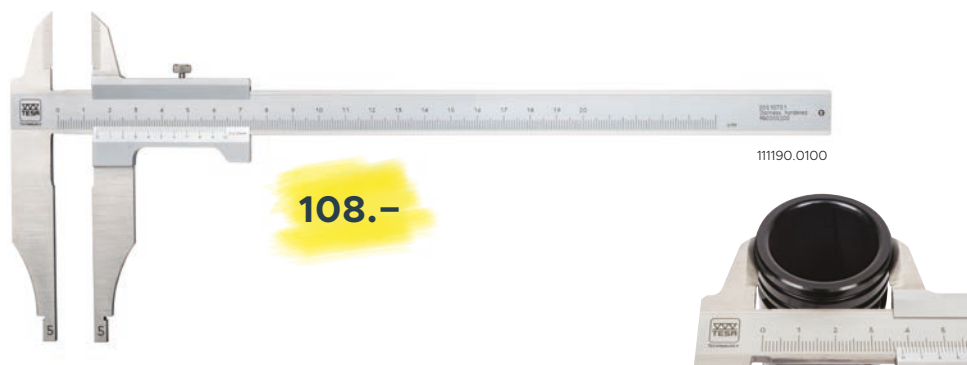

Pieds à coulisse d'atelier à vernier avec becs d'extérieur à pointe

Número d'article	Etendue de mesure mm	Etendue de mesure in	Résolution mm	Réglage fin	Prix liste CHF	Prix promo CHF
111190.0100	0 + 200		0,02	Sans	136.-	108.-
111185.0100	0 + 200		0,05	Sans	136.-	108.-
111185.1100	0 + 200	0 + 8	0,05	Sans	143.-	113.-
111221.0100	0 + 200		0,02	Avec	150.-	119.-
111218.0100	0 + 200		0,05	Avec	150.-	119.-
111221.0300	0 + 300		0,02	Avec	176.-	140.-
111218.0300	0 + 300		0,05	Avec	176.-	140.-