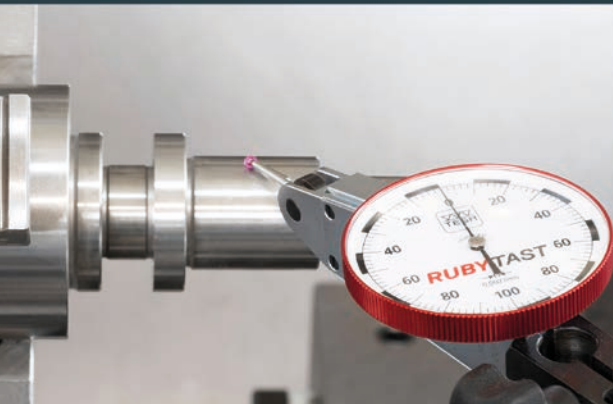

TESA
TECHNOLOGY

2024-2 **Hits**

SMART
MEASUREMENT
SOLUTIONS

Version FR-CHF BRW

Valable jusqu'au 31.12.2024
Prix hors TVA

ITESAtechnology.com

Brütsch-Rüegger
Tools

Colonne de hauteur 1D TESA-HITE