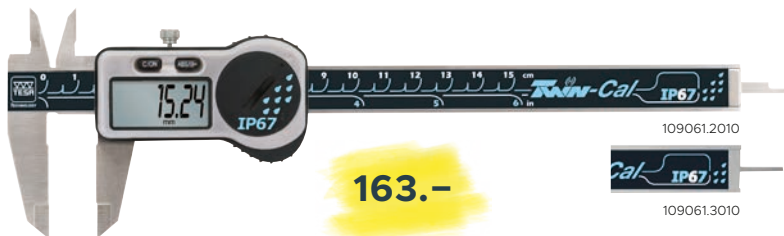

Numéro d'article	Désignation	Exécution	Etendue de mesure, mm	Erreurs max. tolérées, μm	Répétabilité limite, μm	Prix liste CHF	Prix promo CHF
136990.1500	TESA-HITE MAGNA 400	Manuelle	415	≤ 8	Sur plan: ≤ 3 Sur arc: ≤ 5	3627.-	3250.-
136990.1600	TESA-HITE MAGNA 700	Manuelle	715	≤ 8	Sur plan: ≤ 3 Sur arc: ≤ 5	4300.-	3860.-
136990.1100	TESA-HITE 400	Manuelle	415	2,5 + 4L	Sur plan: ≤ 2 Sur arc: ≤ 3	5201.-	4670.-
136990.1200	TESA-HITE 700	Manuelle	715	2,5 + 4L	Sur plan: ≤ 2 Sur arc: ≤ 3	6038.-	5430.-

L en m

Colonne de hauteur 2D MICRO-HITE

7570.-

136951.2100

7710.-

136951.0200

Número d'article	Désignation	Exécution	Etendue de mesure, mm	Erreurs max. tolérées, µm	Répétabilité limite, µm	Prix liste CHF	Prix promo CHF
136951.0100	MICRO-HITE 350	Manuelle	365	2 + 2L	Sur plan: ≤ 1 Sur arc: ≤ 1	7960.-	7150.-
136951.0200	MICRO-HITE 600	Manuelle	615	2 + 2L	Sur plan: ≤ 1 Sur arc: ≤ 1	8578.-	7710.-
136951.0300	MICRO-HITE 900	Manuelle	920	2 + 2L	Sur plan: ≤ 1 Sur arc: ≤ 1	12283.-	11050.-
136951.2100	MICRO-HITE+M 350	Motorisée	365	1,8 + 2L	Sur plan: ≤ 0,5 Sur arc: ≤ 1	8429.-	7570.-
136951.2200	MICRO-HITE+M 600	Motorisée	615	1,8 + 2L	Sur plan: ≤ 0,5 Sur arc: ≤ 1	9073.-	8150.-
136951.2300	MICRO-HITE+M 900	Motorisée	920	1,8 + 2L	Sur plan: ≤ 0,5 Sur arc: ≤ 1	12647.-	11370.-

Len m

Pieds à coulisse universels digitaux TWIN-CAL IP67

163.-

Numéro d'article	Désignation	Etendue de mesure, mm	Degré de protection	Entraînement	Tige de profondeur	Prix liste CHF	Prix promo CHF
109061.2010	TWIN-CAL IP67	0 ÷ 150	IP67	Sans	Carrée	206.-	163.-
109061.3010	TWIN-CAL IP67	0 ÷ 150	IP67	Sans	Ronde	206.-	163.-
109061.7010	TWIN-CAL IP67	0 ÷ 150	IP67	Avec	Ronde	208.-	165.-
109061.6010	TWIN-CAL IP67	0 ÷ 200	IP67	Avec	Carrée	281.-	224.-
109061.6020	TWIN-CAL IP67	0 ÷ 300	IP67	Avec	Carrée	361.-	288.-