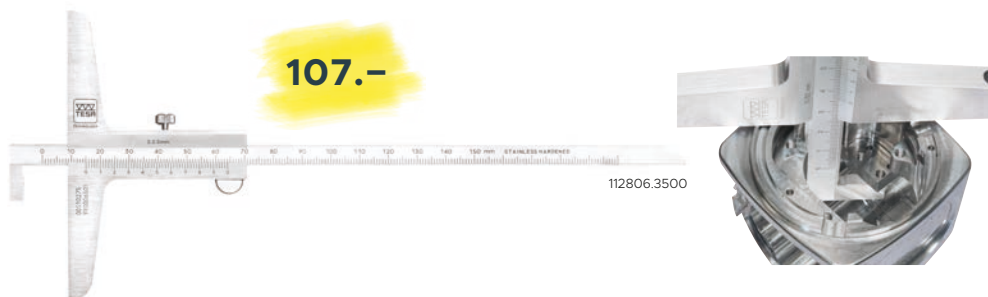

Pieds à coulisse de profondeur à vernier à talon fixe

Numéro d'article	Etendue de mesure mm	Résolution mm	Nombre de talon(s)	Prix liste CHF	Prix promo CHF
112806.3500	0 ÷ 150	0,02	1	136.-	107.-
112803.3500	0 ÷ 150	0,05	1	136.-	107.-
112806.3600	0 ÷ 200	0,02	1	148.-	117.-
112803.3600	0 ÷ 200	0,05	1	148.-	117.-