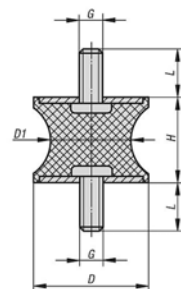

**818835 Tampon en caoutchouc NERIOX**

Tampon en caoutchouc NERIOX

N° de cde	D mm	Filetage G	L mm	H mm
818835.0010	8	M3	3	8
818835.0020	15	M4	4	12
818835.0030	15	M4	4	15
818835.0040	15	M4	4	20
818835.0050	20	M6	6	15
818835.0060	20	M6	6	20
818835.0070	20	M6	6	25
818835.0080	25	M6	6	15
818835.0090	25	M6	6	25
818835.0100	25	M6	6	30
818835.0110	25	M6	6	40
818835.0120	30	M8	8	15
818835.0130	30	M8	8	25
818835.0140	30	M8	8	30
818835.0150	30	M8	8	40
818835.0160	40	M8	8	20
818835.0170	40	M8	8	25
818835.0180	40	M8	8	30
818835.0190	40	M8	8	40
818835.0200	50	M10	10	20
818835.0210	50	M10	10	25
818835.0220	50	M10	10	30
818835.0230	50	M10	10	40
818835.0240	50	M10	10	50
818835.0250	60	M10	10	30
818835.0260	60	M10	10	40
818835.0270	60	M10	10	50
818835.0280	70	M10	10	42
818835.0290	70	M10	10	45
818835.0300	75	M12	12	25
818835.0310	75	M12	12	30
818835.0320	75	M12	12	40
818835.0330	75	M12	12	50

818836 Tampon en caoutchouc en ogive NERIOX

Tampon en caoutchouc en ogive NERIOX

N° de cde	D mm	Filetage G	L mm	H mm
818836.0010	20	M6	18	24
818836.0020	30	M8	20	36
818836.0030	35	M8	23	40
818836.0040	50	M10	28	58
818836.0050	50	M8	38	67
818836.0060	75	M12	37	89

818837 Tampon en caoutchouc NERIOX

Tampon en caoutchouc NERIOX

N° de cde	D mm	Filetage G	L mm	H mm
818837.0010	10	M4	13	10
818837.0020	15	M4	13	15
818837.0030	20	M6	18	15
818837.0040	30	M8	23	20
818837.0050	40	M8	23	30
818837.0060	40	M8	23	48
818837.0070	50	M10	28	30
818837.0080	75	M12	37	40

818838 Tampon en caoutchouc NERIOX

Tampon en caoutchouc NERIOX

N° de cde	D mm	Filetage G	L mm	H mm
818838.0010	15	M4	4	15
818838.0020	20	M6	6	15
818838.0030	30	M8	8	20
818838.0040	40	M8	8	30
818838.0050	40	M8	8	48
818838.0060	50	M10	10	30
818838.0070	75	M12	12	40