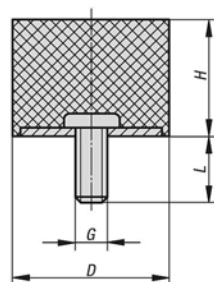

818832 Tampon en caoutchouc NERIOX

Tampon en caoutchouc NERIOX

N° de cde	D mm	Filetage G	L mm	H mm
818832.0010	10	M4	4	10
818832.0020	10	M4	4	15
818832.0030	15	M4	4	15
818832.0040	20	M6	6	20
818832.0050	20	M6	6	25
818832.0060	25	M6	6	20
818832.0070	25	M6	6	25
818832.0080	25	M6	6	30
818832.0090	30	M8	8	20
818832.0100	30	M8	8	30
818832.0110	30	M8	8	40
818832.0120	40	M8	8	30
818832.0130	40	M8	8	40
818832.0140	50	M10	10	30
818832.0150	50	M10	10	40
818832.0160	50	M10	10	50
818832.0170	75	M12	12	40
818832.0180	75	M12	12	50

**818833 Tampon en caoutchouc NERIOX**

Tampon en caoutchouc NERIOX

N° de cde	D mm	Filetage G	L mm	H mm
818833.0010	8	M3	6	8
818833.0020	10	M4	10	10
818833.0030	10	M4	10	15
818833.0040	15	M4	10	6
818833.0050	15	M4	10	8
818833.0060	15	M4	10	10
818833.0070	15	M4	10	15
818833.0080	20	M6	18	5
818833.0090	20	M6	18	8
818833.0100	20	M6	18	10
818833.0110	20	M6	18	15
818833.0120	20	M6	18	20
818833.0130	20	M6	18	25
818833.0140	25	M6	18	8
818833.0150	25	M6	18	10
818833.0160	25	M6	18	15
818833.0170	25	M6	18	20
818833.0180	25	M6	18	25
818833.0190	25	M6	18	30
818833.0200	30	M8	23	15
818833.0210	30	M8	23	20
818833.0220	30	M8	23	25
818833.0230	30	M8	23	30
818833.0240	30	M8	23	40
818833.0250	40	M8	23	15
818833.0260	40	M8	23	20
818833.0270	40	M8	23	30
818833.0280	40	M8	23	40
818833.0290	50	M10	28	20
818833.0300	50	M10	28	30
818833.0310	50	M10	28	40
818833.0320	50	M10	28	50
818833.0330	60	M10	28	40
818833.0340	70	M10	28	25
818833.0350	70	M10	28	45
818833.0360	75	M12	37	25
818833.0370	75	M12	37	40
818833.0380	75	M12	37	50
818833.0390	75	M12	37	55