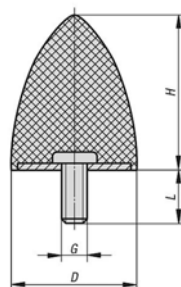

**818834 Tampon en caoutchouc NERIOX**

Tampon en caoutchouc NERIOX

N° de cde	D mm	Filetage G	L mm	H mm
818834.0010	15	M4	13	14
818834.0020	25	M6	18	18.5
818834.0030	30	M8	23	28.5
818834.0040	40	M8	23	28
818834.0050	50	M10	28	28
818834.0060	70	M10	28	30
818834.0070	75	M12	37	37
818834.0080	100	M16	42	50

**818835 Tampon en caoutchouc NERIOX**

Tampon en caoutchouc NERIOX

N° de cde	D mm	Filetage G	L mm	H mm
818835.0010	8	M3	3	8
818835.0020	15	M4	4	12
818835.0030	15	M4	4	15
818835.0040	15	M4	4	20
818835.0050	20	M6	6	15
818835.0060	20	M6	6	20
818835.0070	20	M6	6	25
818835.0080	25	M6	6	15
818835.0090	25	M6	6	25
818835.0100	25	M6	6	30
818835.0110	25	M6	6	40
818835.0120	30	M8	8	15
818835.0130	30	M8	8	25
818835.0140	30	M8	8	30
818835.0150	30	M8	8	40
818835.0160	40	M8	8	20
818835.0170	40	M8	8	25
818835.0180	40	M8	8	30
818835.0190	40	M8	8	40
818835.0200	50	M10	10	20
818835.0210	50	M10	10	25
818835.0220	50	M10	10	30
818835.0230	50	M10	10	40
818835.0240	50	M10	10	50
818835.0250	60	M10	10	30
818835.0260	60	M10	10	40
818835.0270	60	M10	10	50
818835.0280	70	M10	10	42
818835.0290	70	M10	10	45
818835.0300	75	M12	12	25
818835.0310	75	M12	12	30
818835.0320	75	M12	12	40
818835.0330	75	M12	12	50

818836 Tampon en caoutchouc en ogive NERIOX

Tampon en caoutchouc en ogive NERIOX

N° de cde	D mm	Filetage G	L mm	H mm
818836.0010	20	M6	18	24
818836.0020	30	M8	20	36
818836.0030	35	M8	23	40
818836.0040	50	M10	28	58
818836.0050	50	M8	38	67
818836.0060	75	M12	37	89

818837 Tampon en caoutchouc NERIOX

Tampon en caoutchouc NERIOX

N° de cde	D mm	Filetage G	L mm	H mm
818837.0010	10	M4	13	10
818837.0020	15	M4	13	15
818837.0030	20	M6	18	15
818837.0040	30	M8	23	20
818837.0050	40	M8	23	30
818837.0060	40	M8	23	48
818837.0070	50	M10	28	30
818837.0080	75	M12	37	40