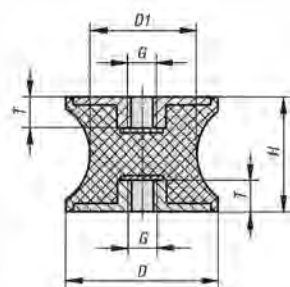

818836 Tampon en caoutchouc en ogive NERIOX

Tampon en caoutchouc en ogive NERIOX

N° de cde	D mm	Filetage G	L mm	H mm
818836.0010	20	M6	18	24
818836.0020	30	M8	20	36
818836.0030	35	M8	23	40
818836.0040	50	M10	28	58
818836.0050	50	M8	38	67
818836.0060	75	M12	37	89

818837 Tampon en caoutchouc NERIOX

Tampon en caoutchouc NERIOX

N° de cde	D mm	Filetage G	L mm	H mm
818837.0010	10	M4	13	10
818837.0020	15	M4	13	15
818837.0030	20	M6	18	15
818837.0040	30	M8	23	20
818837.0050	40	M8	23	30
818837.0060	40	M8	23	48
818837.0070	50	M10	28	30
818837.0080	75	M12	37	40

818838 Tampon en caoutchouc NERIOX

Tampon en caoutchouc NERIOX

N° de cde	D mm	Filetage G	L mm	H mm
818838.0010	15	M4	4	15
818838.0020	20	M6	6	15
818838.0030	30	M8	8	20
818838.0040	40	M8	8	30
818838.0050	40	M8	8	48
818838.0060	50	M10	10	30
818838.0070	75	M12	12	40

**818839 Tampon en caoutchouc NERIOX**

Tampon en caoutchouc NERIOX

N° de cde	D mm	Filetage G	L mm	H mm
818839.0010	50	M10	10	35
818839.0020	80	M12	12	60
818839.0030	125	M16	16	93