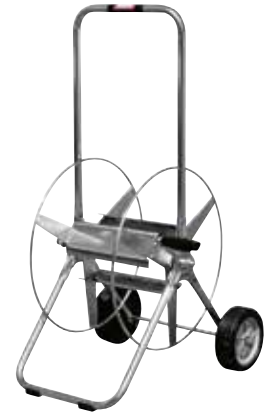

Schlauchwagen ALBA, Silver Serie II

Ganzstahlkonstruktion promatverzinkt, zentraler Wasserdurchlauf, doppelt gelagert, 3/4" Wasseranschluss.

Fassungsvermögen:

mit Schlauch-Ø 13 mm (1/2"): 100 m
mit Schlauch-Ø 16 mm (5/8"): 80 m
mit Schlauch-Ø 19 mm (3/4"): 50 m

Vormontiert in Karton, ohne Schlauch.

Bestell-Nr.
N° de cde

839974.0100

165.- CHF

statt / au lieu de CHF 188.-